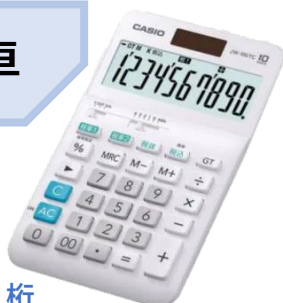

LB

YG

RG

RD

PL

※ご注文の際は上記カラーに○をつけてください。

¥980+税 (税込 1,078)

W 税率電卓

JW-200TC 12 桁

¥1,980+税 (税込 2,178)

-100TC 10 桁

¥1,480+税 (税込 1,628)

実務電卓 検算タイプ

ジャストタイプ

JS-20WK 12 桁 ¥7,300+税 (税込 8,030)

-10WK 10 桁 ¥6,850+税 (税込 7,535)

デスクタイプ

DS-20WK 12 桁 ¥8,600+税 (税込 9,460)

-10WK 10 桁 ¥7,590+税 (税込 8,349)

MW-C20C	台
JW-200TC	台
-100TC	台
JS-20WK	台
-10WK	台
DS-20WK	台
-10WK	台

←※カラーの指定をお願いします。

貴社名 \_\_\_\_\_ 様

ご担当者 \_\_\_\_\_ 様

TEL \_\_\_\_\_